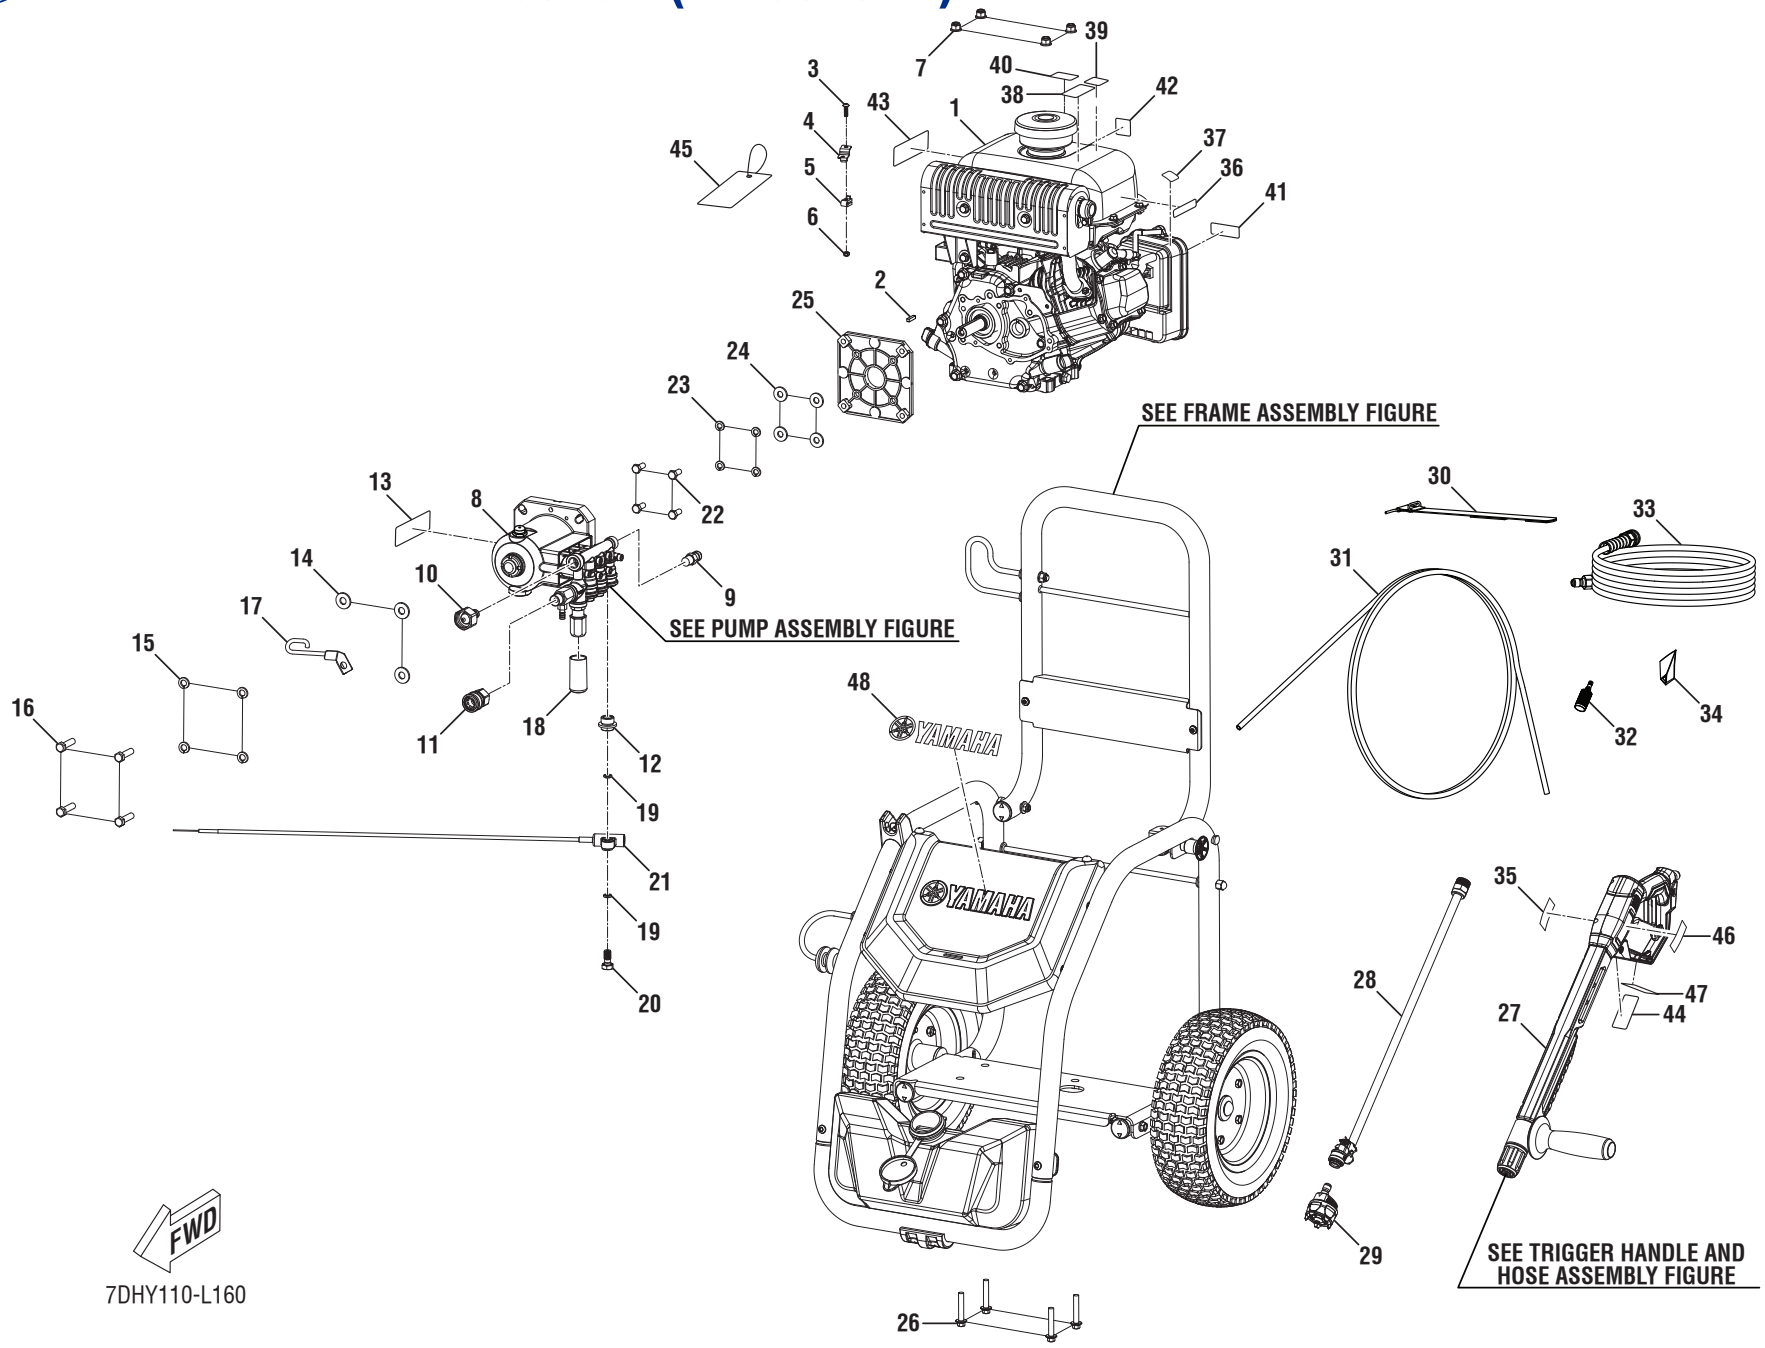

Pressure Washer
Model No. PW3028B (YM80701B)
Replacement Parts List

YAMAHA PW3028B (YM80701B)

7DHY110-L160

YAMAHA PW3028B (YM80701B)

KEY	TTI P/N	YAMAHA P/N	DESCRIPTION	QTY	KEY	TTI P/N	YAMAHA P/N	DESCRIPTION	QTY
1	Note A	---	Engine (Yamaha MZ200).....	1	27	308760044	7DH-R4610-01	Trigger Handle Assembly (Inc. Key Nos. 35, 44 & 46-47).....	1
2	678793001	7DH-R4030-00	Output Shaft Key (27 mm).....	1	28	308494069	7DH-R4630-01	Wand.....	1
3	660938003	7DH-R4041-00	Bolt (M5 x 20 mm).....	1	29	310448005	7DH-R4635-00	5-in-1 Nozzle.....	1
4	678933001	7DH-R4060-00	Cable Bracket.....	1	30	308350001	7DH-R4261-00	Velcro Strap.....	1
5	524014001	7DH-R4031-00	Cable Clamp (Engine).....	1	31	561399003	7DH-R4360-00	Chemical Siphon Tube.....	1
6	678390001	7DH-R4042-00	Hex Nut (M5).....	1	32	308103015	7DH-R4332-00	Chemical Siphon Filter.....	1
7	678774002	7DH-R4549-00	Flange Nut (M8).....	4	33	308835059	7DH-R4660-00	Hose Assembly (30 ft.).....	1
8	308694036	7DH-R4110-01	Pump Assembly (4GXT31).....	1	34	519314001	7DH-R4636-00	Funnel.....	1
9	678169004	7DH-R4131-00	Thermal Release Valve.....	1	35	940786032	7DH-R4673-00	Wand Logo Label.....	1
10	308692003	7DH-R4140-00	Garden Hose Coupler w/Filter.....	1	36	940803018	7DH-R4071-00	EMC Label.....	1
11	308661004	7DH-R4141-00	Quick Connect (3/8 in.).....	1	37	940647093	7DH-R4072-00	Choke Label.....	1
12	638054001	7DH-R4130-00	Idle Down Plug.....	1	38	940872017	7DH-R4073-00	E85 Label.....	1
13	941822001	7DH-R407B-00	Pump Label.....	1	39	941613004	7DH-R4074-00	Pressure Release Label.....	1
14	638386002	7DH-R4553-00	Washer (3/8).....	3	40	940899003	7DH-R4075-00	Do Not Mix Label.....	1
15	638679001	7DH-R4552-00	Lock Washer (3/8 in.).....	4	41	941486011	7DH-R4076-00	Inquiries Label.....	1
16	661558001	7DH-R4541-00	Bolt (3/8-16 x 1-3/8 in., Hex Hd.).....	4	42	941550006	7DH-R4077-00	Shut Off Valve Label.....	1
17	679069001	7DH-R4135-00	Cable Bracket.....	1	43	940947003	7DH-R4078-00	Combustion Warning Label.....	1
18	570410002	7DH-R4134-00	Unloader Cap.....	1	44	941749001	7DH-R4672-00	Max Rating Label.....	1
19	310928001	7DH-R4133-00	Compression Seal.....	2	45	940473012	7DH-R407A-01	Warning Hangtag.....	1
20	660971005	7DH-R4142-00	Bolt (M10 x 1.5 in., Special).....	1	46	940654061	7DH-R4674-00	Trigger Handle Warning Label (Eng).....	1
21	310437008	7DH-R4111-00	Idle Down Assembly.....	1	47	940654058	7DH-R4671-00	Trigger Handle Warning Label (Fr/Sp).....	1
22	661557001	7DH-R4540-00	Bolt (5/16-24 x 3/4 in., Hex Hd.).....	4	48	941821001	7DH-R4278-00	Yamaha Logo Label.....	1
23	638678001	7DH-R4550-00	Lock Washer (5/16 in.).....	4	Not Shown:				
24	638675002	7DH-R4551-00	Washer (5/16 in.).....	4	990000794	7DH-R4691-10	Operator's Manual (120900186)		
25	638642001	7DH-R4033-00	Motor Mount.....	1					
26	661505005	7DH-R4548-01	Bolt (M8 x 36 mm, Flange Hd.).....	4					