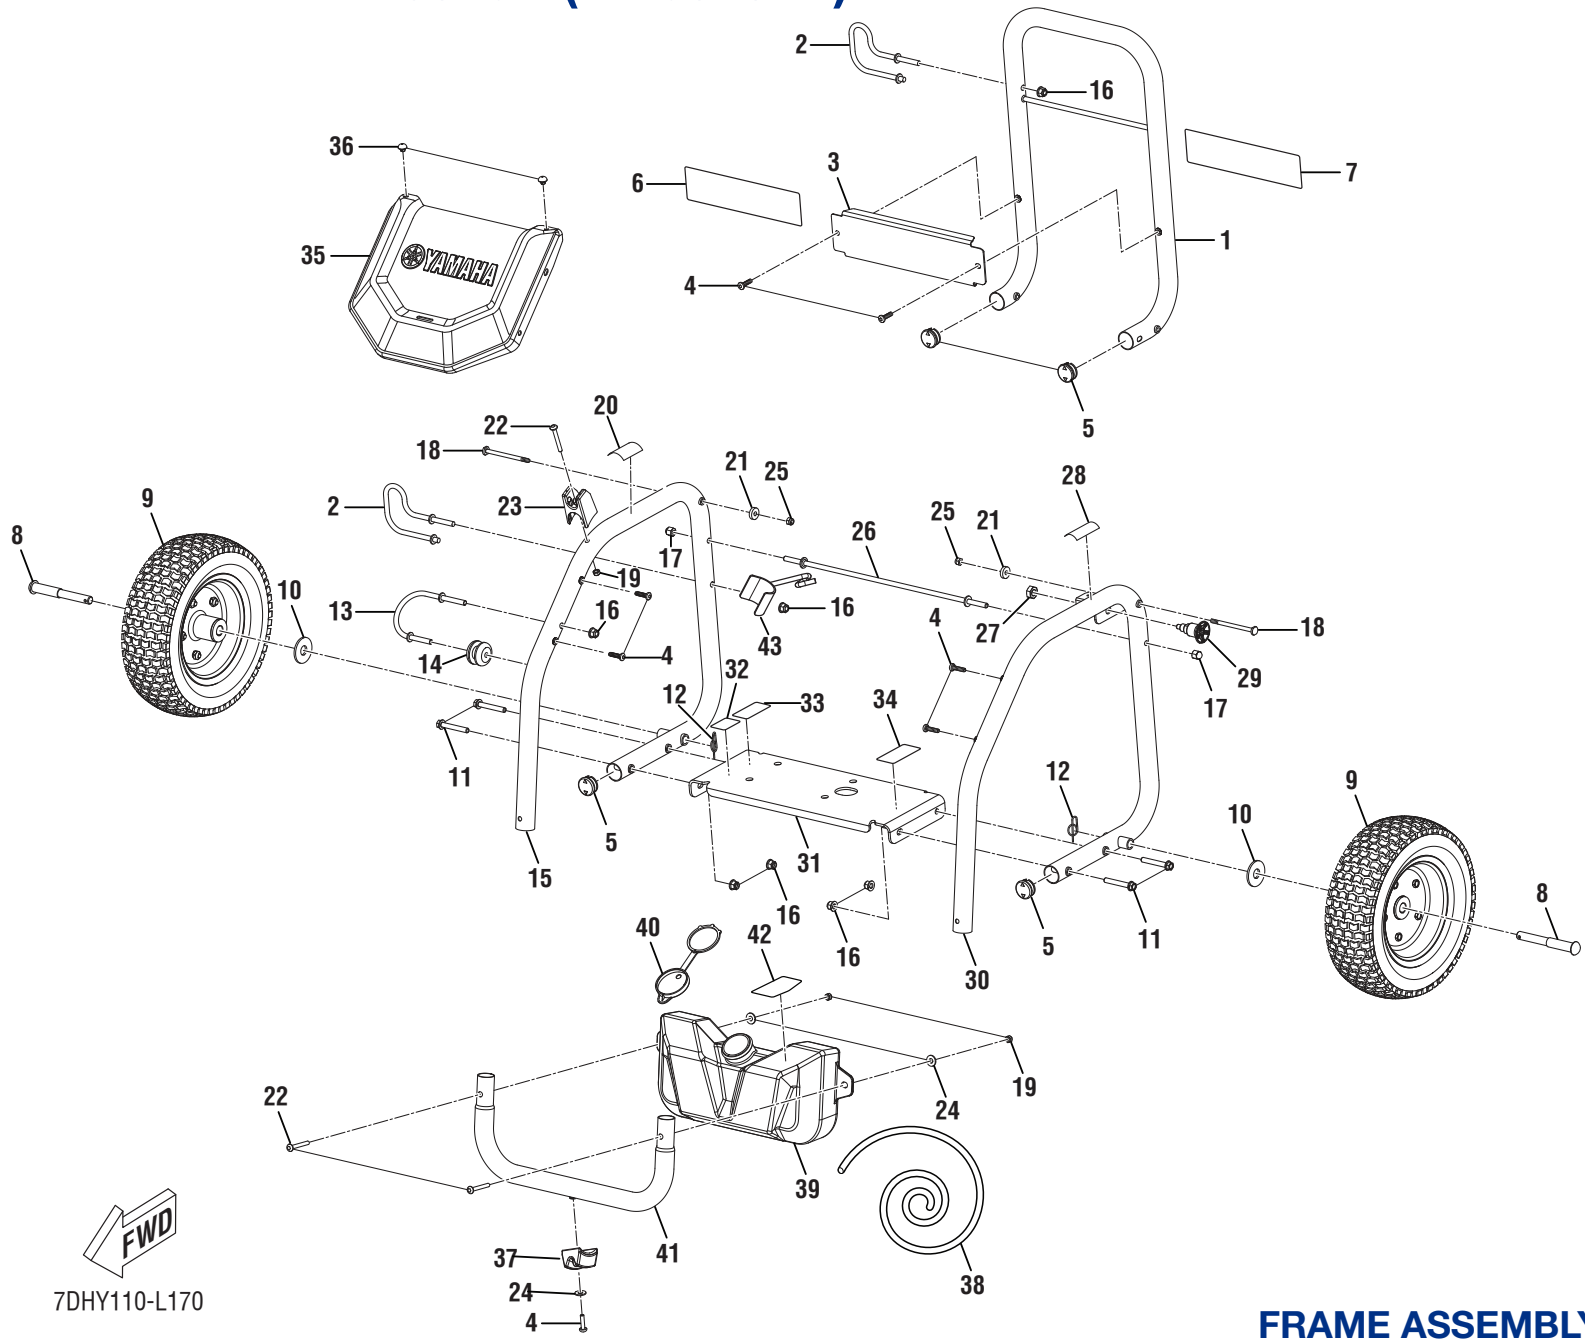

YAMAHA PW3028B (YM80701B)

FWD
7DHY110-L170

FRAME ASSEMBLY FIGURE

FRAME ASSEMBLY FIGURE

KEY	TTI P/N	YAMAHA P/N	DESCRIPTION	QTY	KEY	TTI P/N	YAMAHA P/N	DESCRIPTION	QTY
1	308940007	7DH-R4223-00	Handle Assembly (Inc. Key No. 5).....	1	22	661503015	7DH-R4544-00	Screw (M6 x 48 mm, Torx T-30 Hd.).....	3
2	308316008	7DH-R4632-00	Trigger Handle Holder	2	23	518931003	7DH-R423C-00	Wand Holder	1
3	678973003	7DH-R4675-00	Front Panel	1	24	638128004	7DH-R4251-00	Washer (1/4 in.)	3
4	660224009	7DH-R4543-00	Bolt (M6 x 25 mm, T-30 Torx Pan Hd.).....	7	25	678016006	7DH-R454A-00	Lock Nut (1/4-20)	2
5	518932001	7DH-R4230-00	End Cap	4	26	678617008	7DH-R4234-00	Bar	1
6	940779104	7DH-R4271-00	Performance Label	1	27	678518002	7DH-R4542-00	Lock Nut (1/2-20)	1
7	940617122	7DH-R4272-00	Quick Start Label	1	28	940758005	7DH-R4275-00	Release Pin Label.....	1
8	620598002	7DH-R4634-00	Axle Bolt	2	29	308910005	7DH-R4213-00	Handle Lock Assembly	1
9	308710006	7DH-R4620-00	Wheel (12 in.).....	2	30	310703020	7DH-R4210-10	Frame (Left, Inc. Key No. 5)	1
10	638275002	7DH-R4650-01	Washer (1/2 in.)	2	31	638662031	7DH-R4232-00	Engine Plate	1
11	660962001	7DH-R4547-00	Bolt w/Washer (M8 x 55 mm, Hex Hd.).....	4	32	940871009	7DH-R4276-00	Add Oil Label.....	1
12	678899001	7DH-R423D-00	Cotter Pin	2	33	673259001	7CT-E5771-00	Recoil Bracket.....	1
13	678243017	7DH-R4633-00	Lower Wand Holder	1	34	940894009	7DH-R4277-00	Danger Label.....	1
14	570478002	7DH-R4661-00	Rubber Bumper.....	1	35	638671009	7DH-R423E-00	Face Plate	1
15	310704023	7DH-R4211-10	Frame (Right, Inc. Key No. 5)	1	36	570733003	7DH-R4262-00	Rubber Cap.....	2
16	678774002	7DH-R4549-00	Flange Nut (M8).....	7	37	561307007	7DH-R4264-10	Rubber Foot	1
17	678681001	7DH-R4546-00	Acorn Nut	2	38	570728007	7DH-R110J-00	Siphon Tube (350 mm)	1
18	678406010	7DH-R4530-01	Connector Pin (1/4 in.)	2	39	580875011	7DH-R4330-00	Soap Tank	1
19	678610006	7DH-R4545-00	Nyloc Nut (M6)	3	40	310650008	7DH-R4331-00	Soap Tank Cap.....	1
20	940680054	7DH-R4274-00	Hot Surface Label	1	41	310742025	7DH-R4212-10	Front Frame Assembly (Inc. Key Nos. 4, 24 and 37).....	1
21	518724002	7DH-R4531-00	Washer (OD20 x ID8 x 4.5t).....	2	42	941608006	7DH-R427C-00	Detergent Tank Label	1